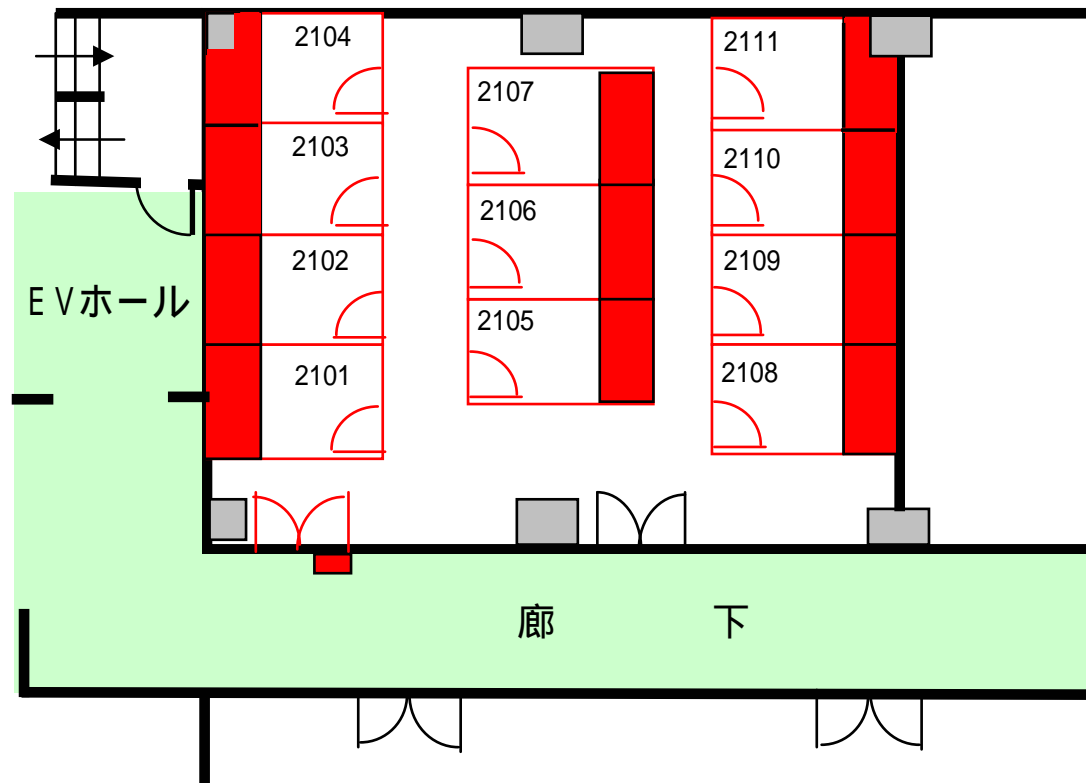

# ITスクエア平面図

(香川産業頭脳化センタービル 2階)

(財)かがわ産業支援財団  
総務部 施設管理課