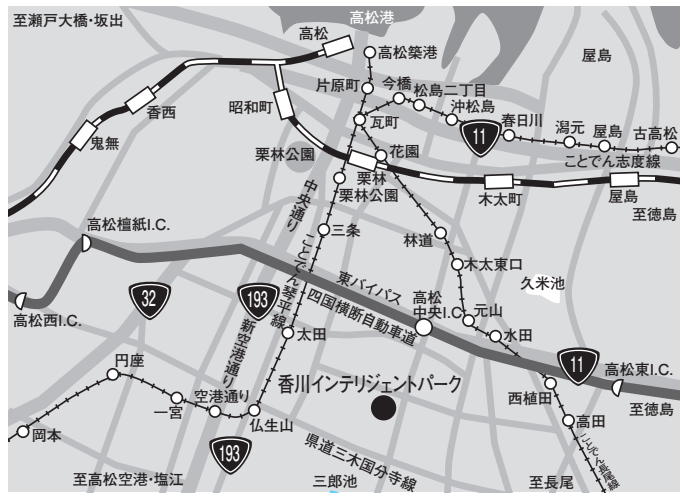

◆ **視覚障がい者用環境認知グラス RtF Glasses / 高松市 / (株) Raise the Flag.**
駅ホームからの転落、障害物への衝突、そして転倒…視覚に障がいがある方々の重症事故事例は後を絶ちません。それらの痛ましい事故の根絶を目指し、QOL(生活の質)を飛躍的に向上させる製品を開発しています。障害物や段差の位置・大きさを知らせてくれるメガネを装着することで、自身の周辺環境の認知が可能になります。それにより、視覚障がいがある方々の歩行及び生活に「安心」を提供します。弊社が提案する豊かな社会実現への一歩です!

かがわ発!先進的ビジネスモデル2017 受賞者・発表者 受賞者の表彰と 受賞モデルの発表!

◆ **【大賞】差別化したサツマイモの開発・生産・販売展開ビジネスプラン / 三豊市 / さんわ農夢(株)**
建設業から農業事業に新規参入し、差別化したサツマイモの生産・販売の事業展開を実施しています。独自の堆肥や生産方法を開発し「弘法の恵」「夢の芋」という自社ブランドでギフト用のさつまいもや、さつまいものペーストを全国に販売展開を行っています。今後は海外市場への販路の開拓や、異業種の事業者とも連携を行い、農業が地方活性に役立つ産業として地域の要望に応えられるよう努力してまいります。

◆ **【優秀賞】うどん店と共に歩む。その覚悟を持ったうどんつゆ専門の会社 / 琴平町 / 京兼醸造(有)**
日本で唯一のうどんつゆ専門会社が「うどん店を開業して良かった!」という言葉年全国のうどん店店主から頂くために、既存の商品であるうどんつゆだけでなく、8つのサービスを開始。本場香川にある有名店での店舗実習や経営講義、新メニューの提案や厨房のレイアウト作成・事業計画書の作成など、様々な面からうどん店をサポートして、うどん文化の発展とうどん店の商売繁盛に貢献していきます。

◆ **【優秀賞】自社オリジナル刺繍技術『せと刺繍』を活かしたブランド作り / 高松市 / (株) オーキッド**
『せと刺繍』は刺繍とプリント加工の長所を組み合わせ、今までにないハイブリッド加工技術です。従来の刺繍・プリント加工で表現できなかった、色彩と立体感が最大の魅力です。既存の加工技術にとらわれず、常に新しい価値へ挑戦しています。また、『せと刺繍』を施した生地を使用した『せと刺繍』製品の開発も進めており、製品名にある『せと』の名の通り、瀬戸内から世界に向けて刺繍の新しい可能性を発信していきます。

KISF
公益財団法人 **かがわ産業支援財団**
KAGAWA INDUSTRY SUPPORT FOUNDATION

〒761-0301 香川県高松市林町2217-15 香川産業脳脳化センタービル2階 (公財) かがわ産業支援財団
企業支援課 担当:松村、近藤 e-mail:support@kagawa-isf.jp
TEL:087-840-0391 FAX:087-869-3710