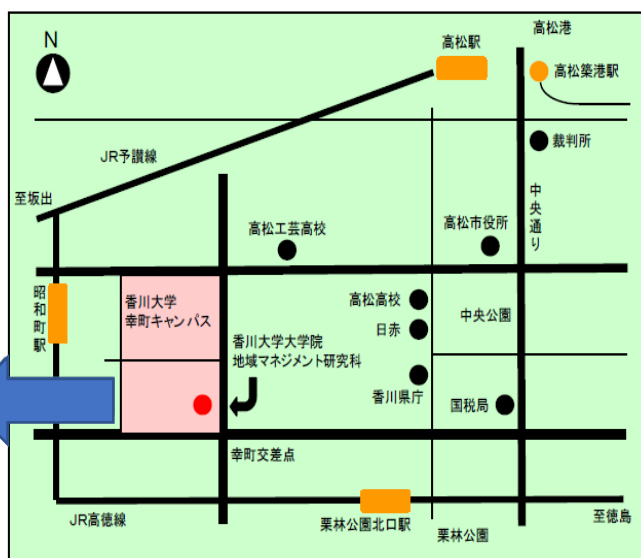

※ご記入いただきました情報に関しては、当科目への登録及び連絡等の目的以外には使用しません。

■ 申込受付：随時

■ 受講料：無料

■ 申込方法：上記を記入してFAXもしくはメール、ホームページからお申込み下さい。

・ 申込メール送り先：gsm-office@gsm.kagawa-u.ac.jp

・ ホームページ：『香川大学地域マネジメント研究科』で検索

[会場]香川大学 幸町南キャンパス 又信記念館1階・特別講義室