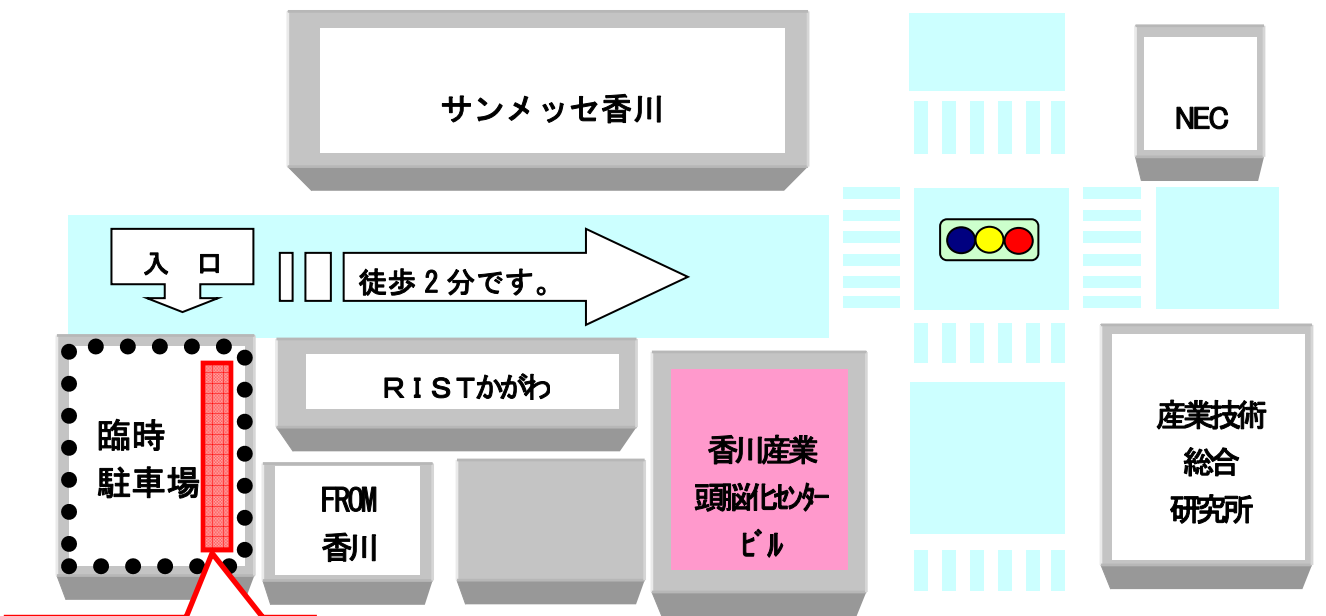

車でお越しの方へのお願い

来客者用駐車場は数に限りがございます。**臨時駐車場**を用意しておりますので、お車でお越しの際は、**臨時駐車場**に駐車いただきますようお願いいたします。

臨時駐車場は、『サンメッセ香川』南西側になります。
 香川産業頭脳化センタービル内の契約駐車場スペースには、駐車しないでください。
 駐車が見受けられる場合には、呼出・移動をお願いすることとなります。

開門時間: 午後 12:00~17:00

臨時駐車場の東端に駐車してください。

香川産業頭脳化センタービル
 (公財)かがわ産業支援財団
 〒761-0301 高松市林町 2217-15
 TEL 087-840-0338
 FAX 087-864-6303

交通

- JR 高松駅から車で約 25 分
- 琴電高松築港駅から路線バス (川島車庫・西植田行き「サンメッセ香川」下車) で約 30 分
- 高松空港から車で約 25 分
- 高松自動車道「高松中央 I.C.」から車で約 2 分「高松西 I.C.」から車で約 14 分